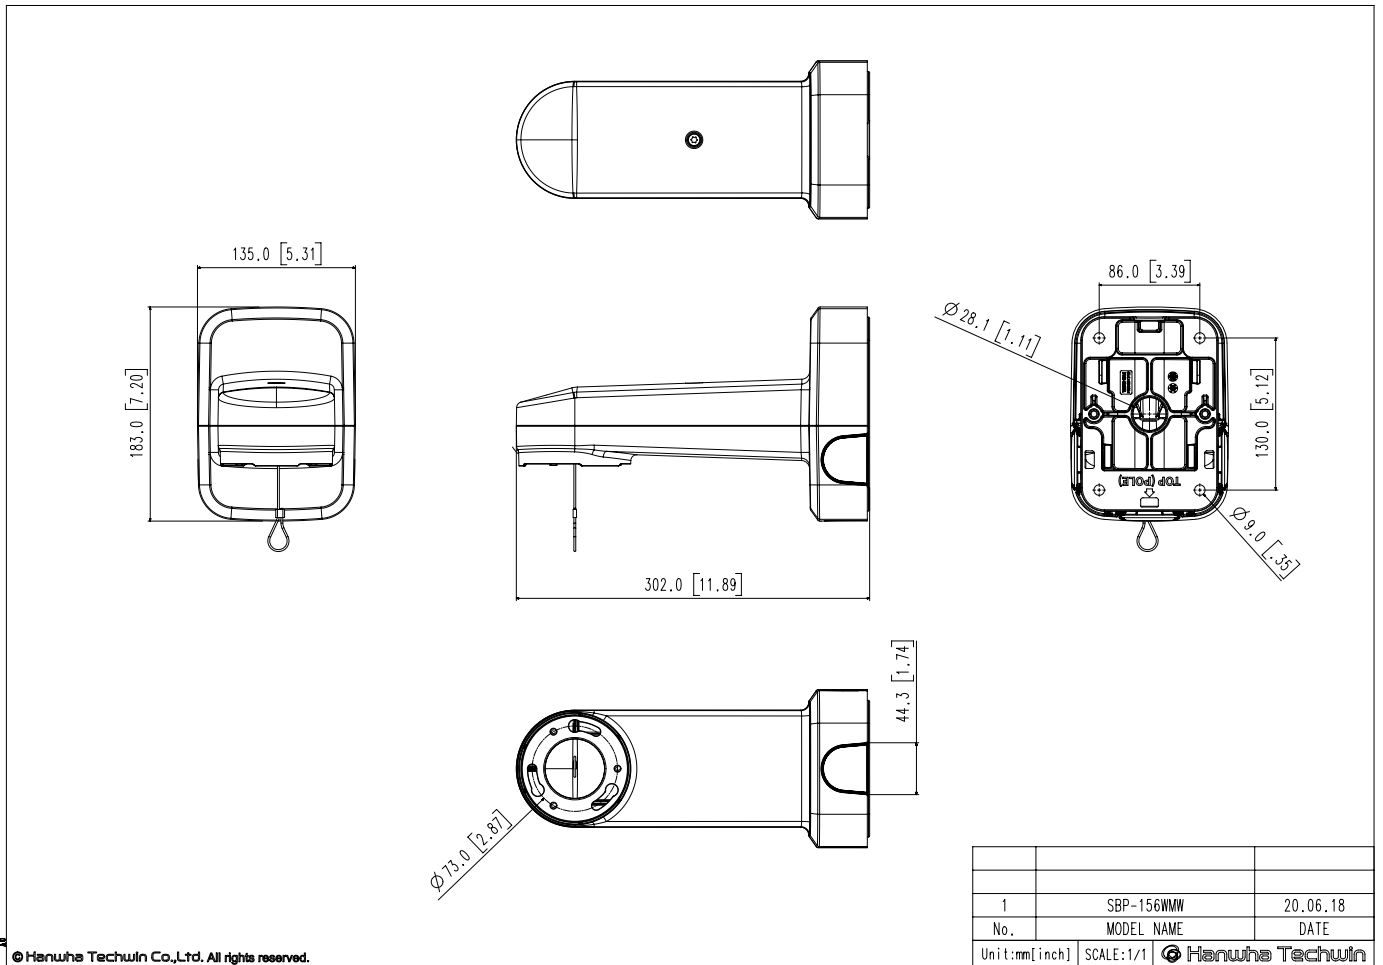

## Key Features

- Material : Aluminum
- Color : White
- Dimensions :135(W) x 183(H) x 302(D)mm (5.31 x 7.20 x 11.89")

## Specifications

### 物理的仕様

カラー	White
材質	Aluminum
RALコード	RAL9003
寸法/重量	135(W)x183(H)x302(D)mm (5.31x7.20x11.89"), 1517g(3.34lb)
互換製品	XNP-9300RW/XNP-8300RW/XNP-6400RW ※ For further compatible models, please visit our website or use Toolbox

# SBP-156WMW

Wall Mount

Unit: mm [inch]

CAD

© Hanwha Techwin Co.,Ltd. All rights reserved.