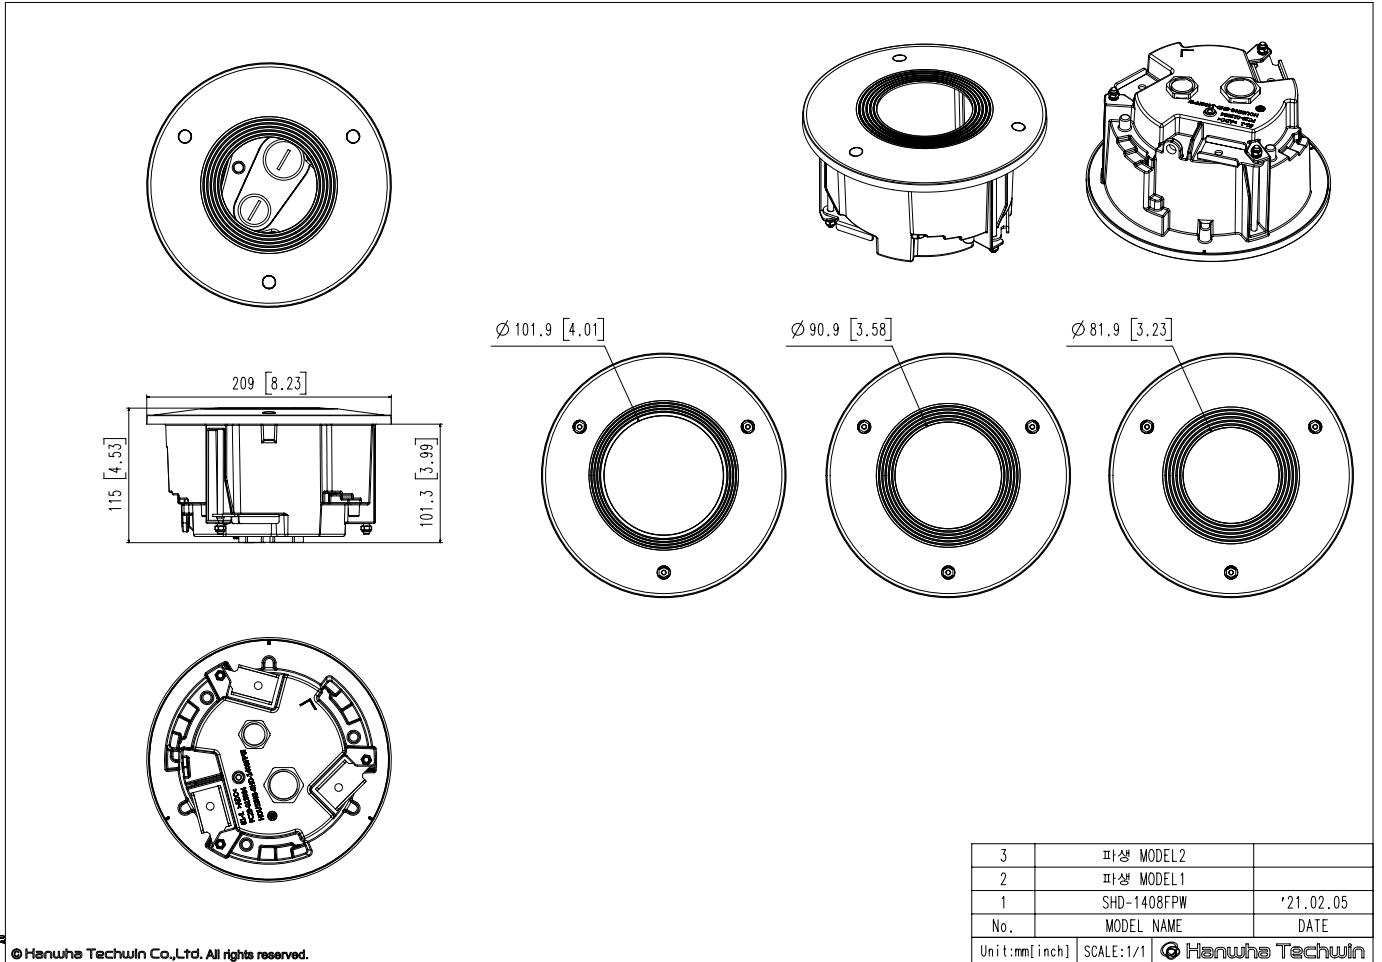

1

3											
/	2	11	23	3	/	1	2	2	2		
	1	1	3/	2							
	12		1/2	2							
			3	/	2	/	1	/	3	/	2
			3	/	2	/	1	/	32	/	22
											12

1

3	파생 MODEL 2	
2	파생 MODEL 1	
1	SHD-1408FPW	'21.02.05
No.	MODEL NAME	DATE
Unit:mm[inch]		SCALE:1/1
Hanwha Techwin		